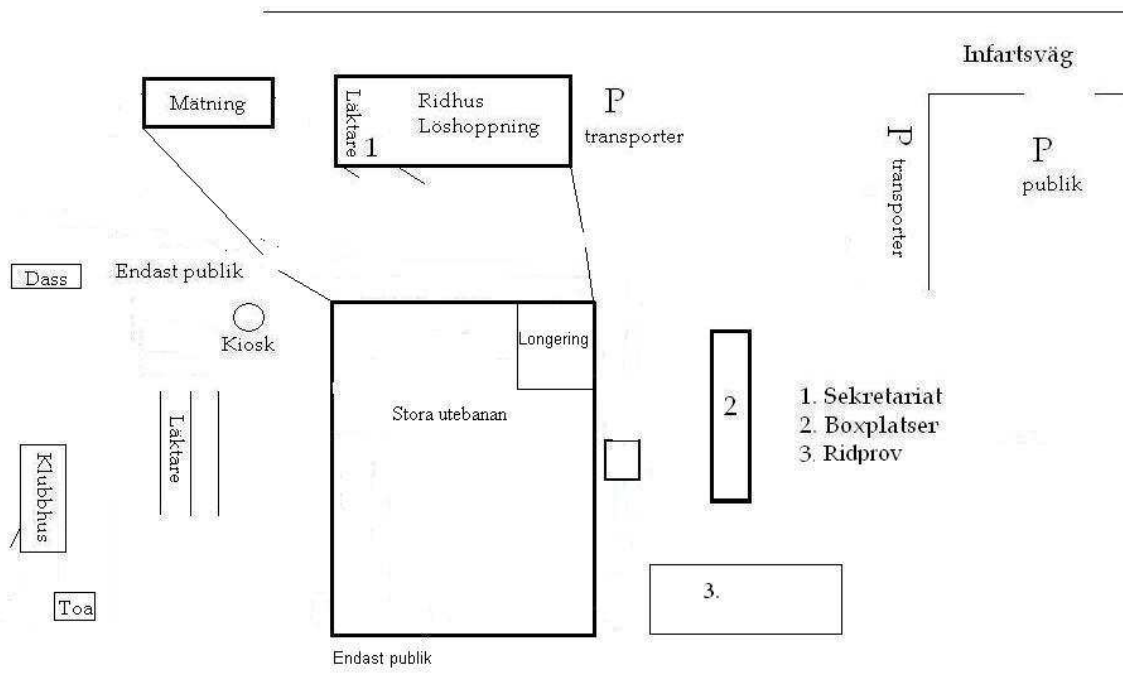

Varmt välkommen och lycka till!

Anläggningskiss Ryttarkamraterna i Kumla, Örsta kulle

Vägbeskrivning:

Från Stockholm: Från motorväg tag av vid avfart Kumla. Kör rakt igenom första rondellen, sväng vänster i nästa rondell. Kör mot Hällabrottet i nästa 3 rondeller. Följ sedan skyltar Ryttartävling.