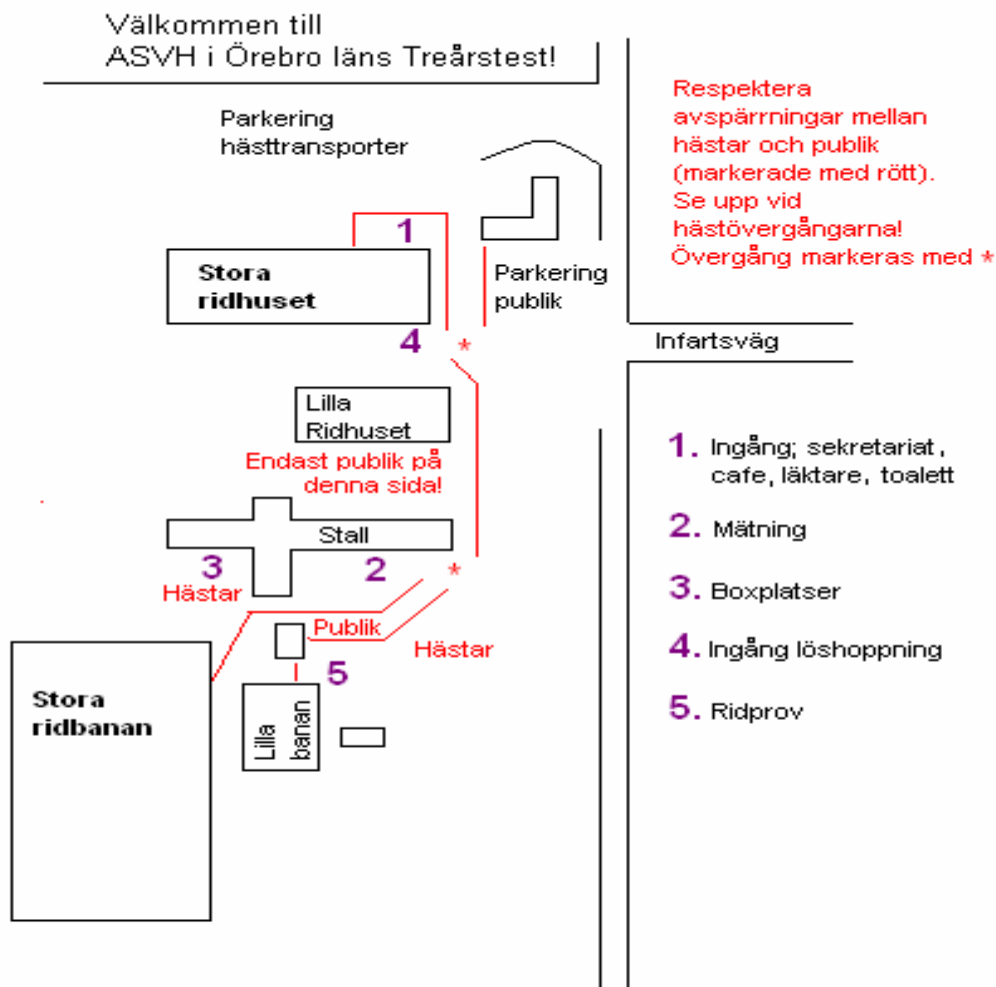

Vägbeskrivning till Kumla Ridklubbs anläggning, Kumla

Från E18 väster ifrån:

Vid anslutningen till E20 kör mot Göteborg. Följ sedan nästa beskrivning.

Från E20 norr ifrån:

Tag av från motorvägen mot Kumla. Kör rakt fram ca 4 km, rakt igenom första rondellen i nästa rondell åk höger mot Täby. Kör rakt fram i lilla rondellen, efter ytterligare ca 1 km, sväng vänster vid skylt Hagaby, Kumla Ridklubb, ligger sedan rakt fram. Parkering är på planen till höger om stora ridhuset.

Från E20 söder ifrån:

Tag av från motorvägen mot Hallsberg, Kumla, sväng vänster mot Kumla i första vägkorsningen. Kör rakt fram i ca 5,5 km (passera en Shellmack på höger sida). I rondellen åk vänster mot Täby. Kör rakt fram i lilla rondellen, efter ytterligare ca 1 km, sväng vänster vid skylt Hagaby, Kumla Ridklubb, ligger sedan rakt fram. Parkering är på planen till höger om stora ridhuset.

Från Norrköping - Katrineholm väg 52:

Tag av från väg 52 mot Kumla Ö, C. I första rondellen sväng höger mot Örebro, kör sedan rakt fram i nästa rondell. I 3:e rondellen kör mot Örebro. Strax efter 70-skyld ytterligare en rondell kör rakt fram mot Täby. Kör rakt fram i lilla rondellen, efter ytterligare ca 1 km, sväng vänster vid skylt Hagaby, Kumla Ridklubb, ligger sedan rakt fram. Parkering för hästtransporter är på planen till höger om stora ridhuset.