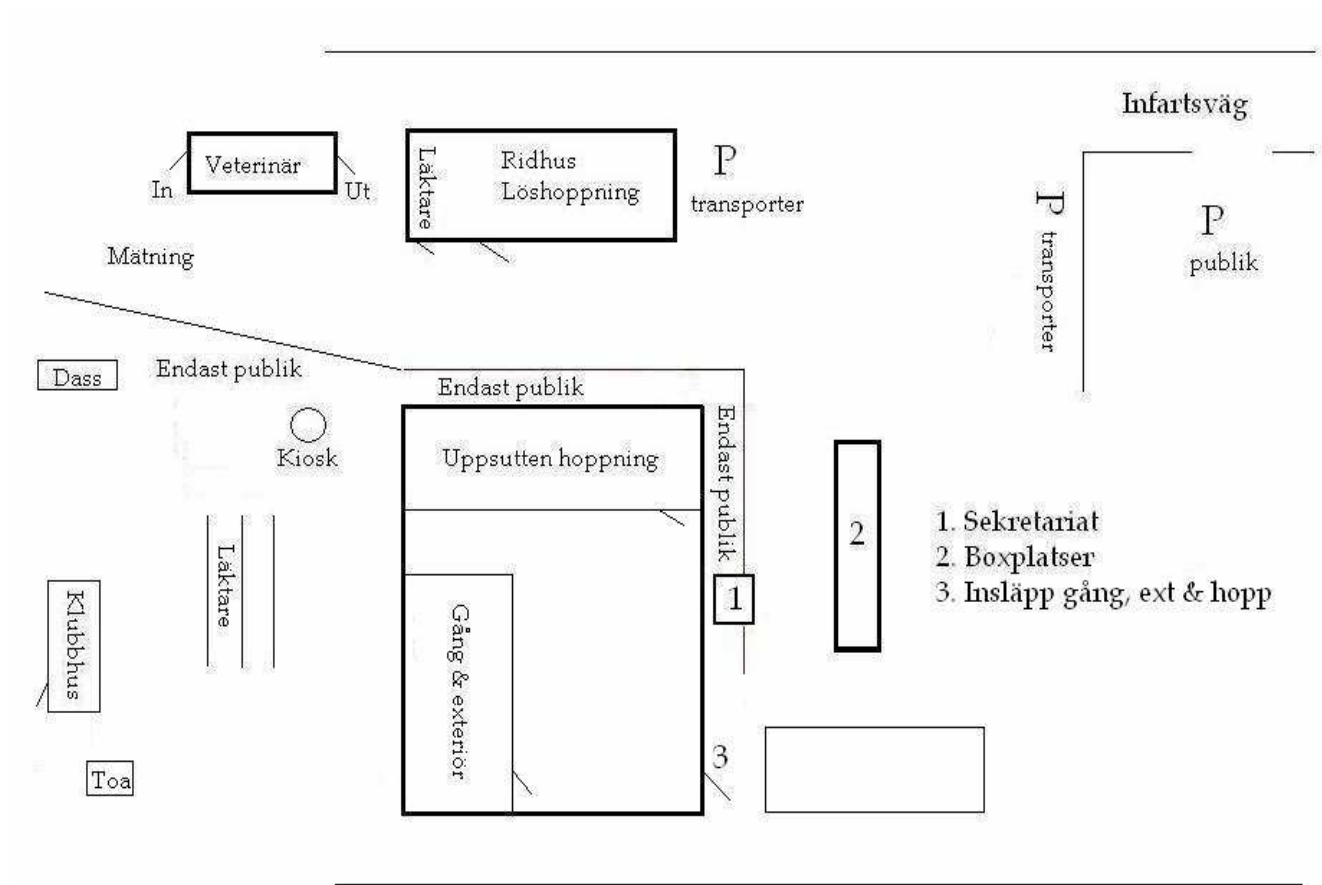

ANLÄGGNINGSSKISS ÖRSTA KULLE:

VÄGBESKRIVNING:

Från Stockholm: Från motorväg tag av vid avfart Kumla. Kör rakt igenom första rondellen, sväng vänster i nästa rondell. Kör mot Hällabrottet i nästa 3 rondeller. Följ sedan skyltar Ryttartävling.

Från Göteborg: Från motorväg tag av vid avfart Kumla SAKAB, tag av vid avfart Kumla Ö och följ sedan skyltar Ryttartävling

Från Väg 52 tag av vid avfart Kumla Ö och följ sedan skyltar Ryttartävling