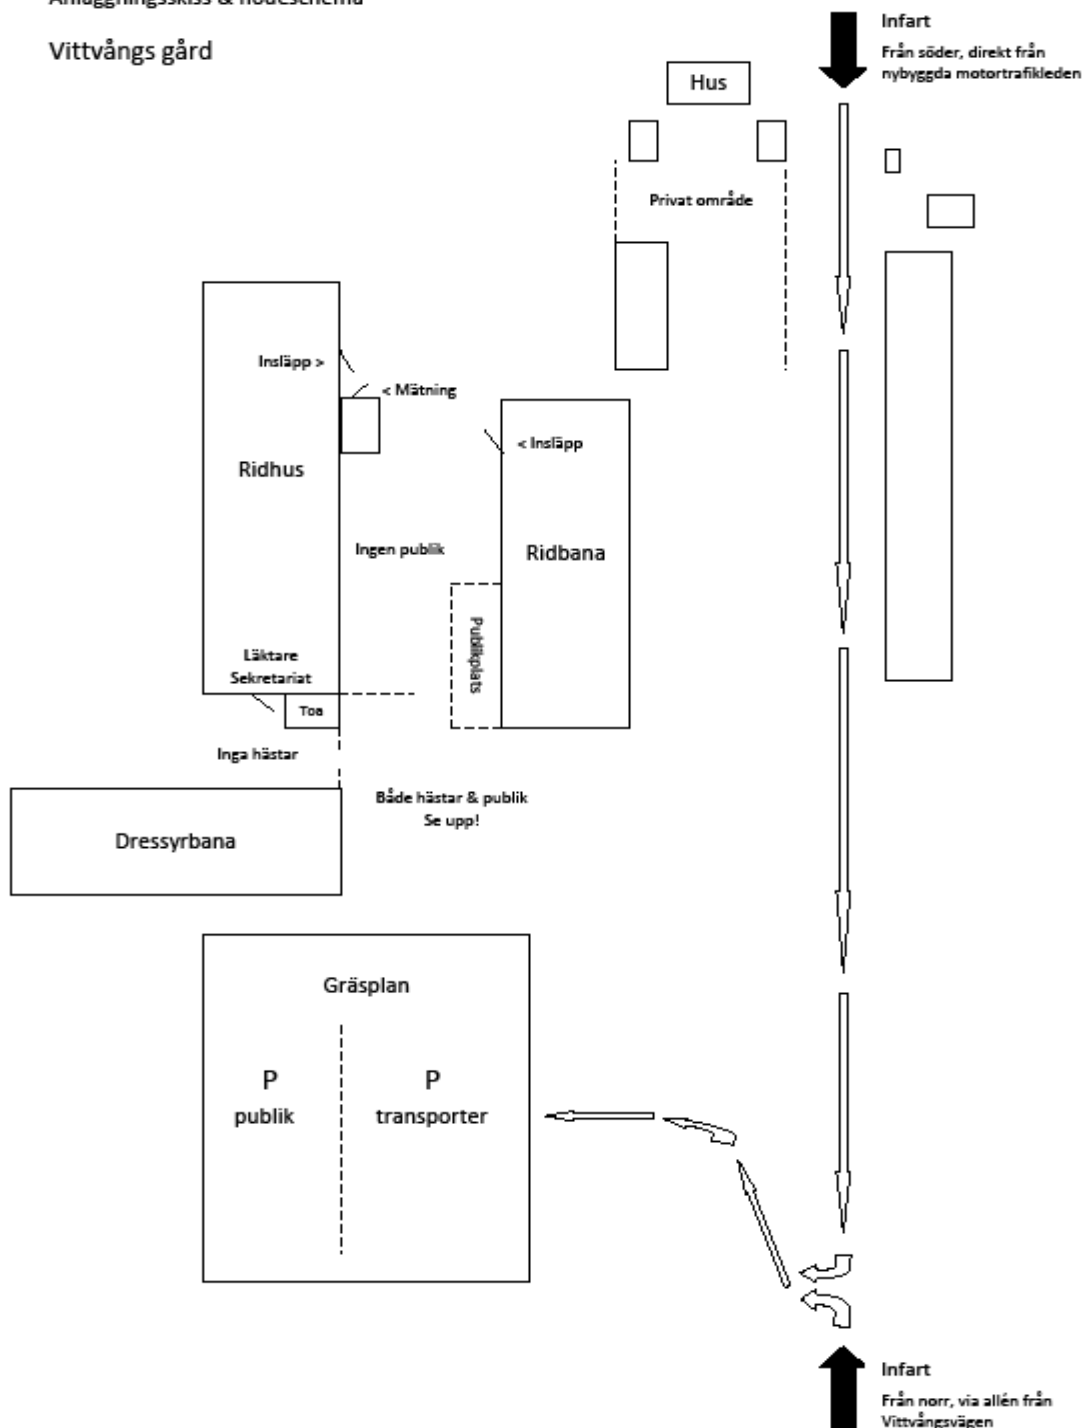

LYCKA TILL!

ANLÄGGNINGSSKISS Vittvångs gård, Bondsätter, Örebro

Anläggningskiss & flödeschema

Vittvångs gård

Vägbeskrivning från E20: Sväng av E20 vid Mariebergs köpcentrum. Följ skyltning mot Norrköping, rakt igenom första rondellen, rakt igenom andra rondellen (vid DHLs lager). Då kommer ni ut på den nybyggda motortrafikleden. Efter ca 1,5 km sväng av vänster mot Bondsätter (Adolfsberg). Följ grusvägen till gul skylt Marieberg vänster, där Ni svänger in. Följ grusväg till första avtagsväg vänster, som leder upp genom allé till Vittvångs gård.