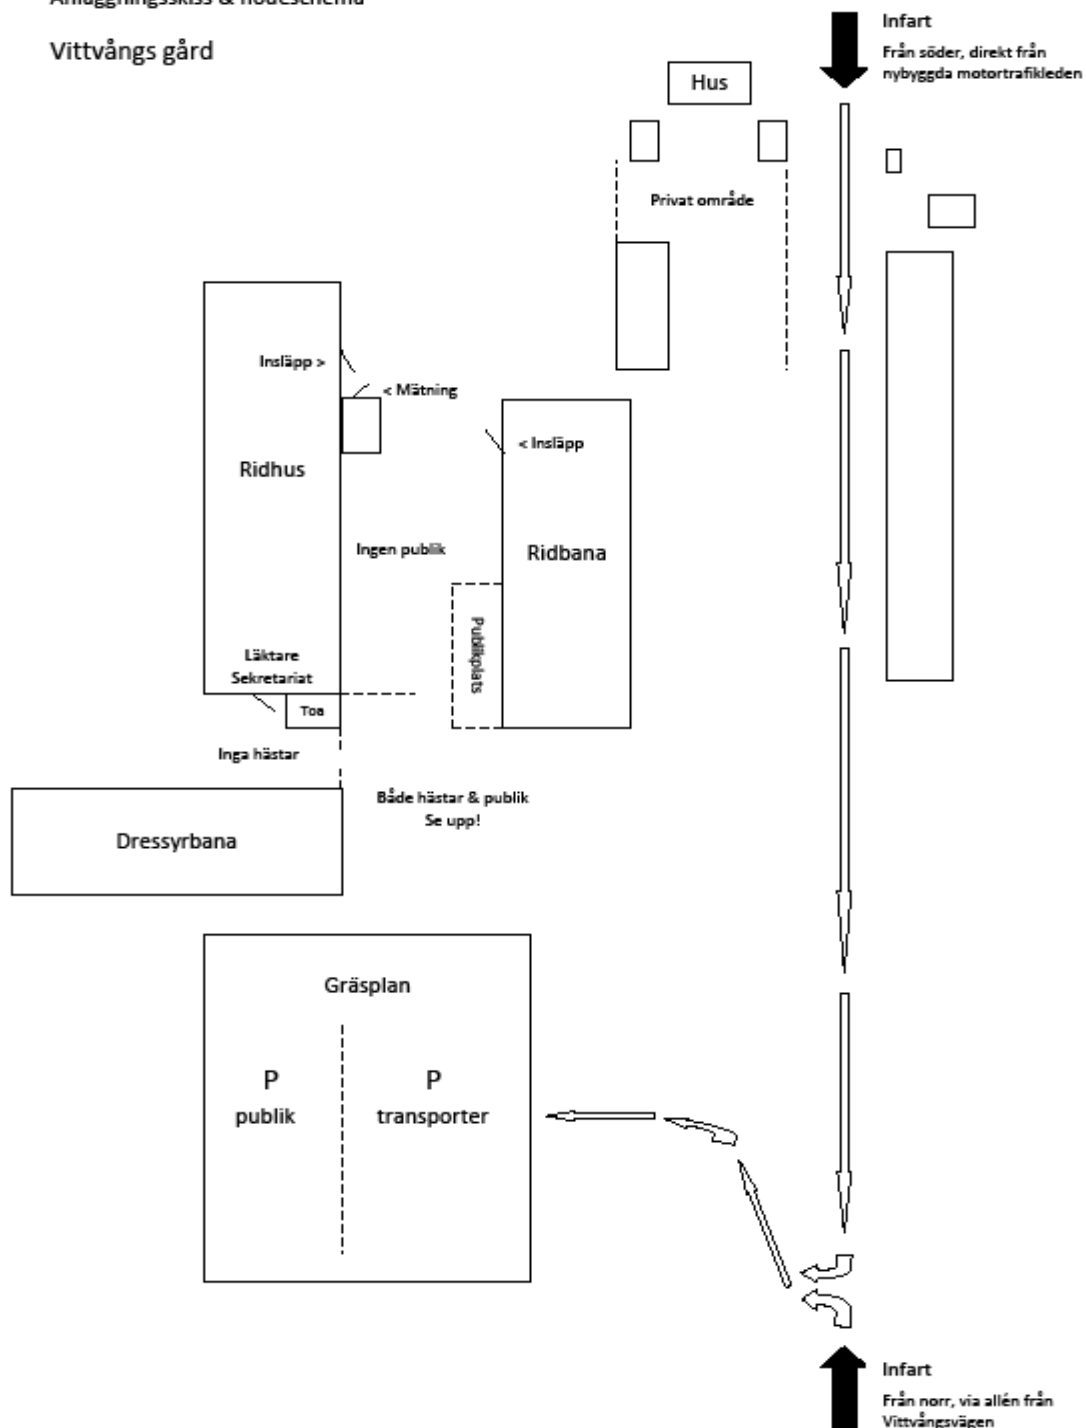

VÄLKOMMEN och LYCKA TILL!

ANLÄGGNINGSSKISS Vittvångs gård, Bondsätter, Örebro

Anläggningskiss & flödeschema

Vittvångs gård

Vägbeskrivning från E20: Sväng av E20 vid Mariebergs köpcentrum. Följ skyltning mot Norrköping, rakt igenom första rondellen, rakt igenom andra rondellen (vid DHLs lager). Då kommer ni ut på den nybyggda motortrafikleden. Efter ca 1,5 km sväng av vänster mot Bondsätter (Adolfsberg). Följ grusvägen till gul skylt Marieberg vänster, där Ni svänger in. Följ grusväg till första avtagsväg vänster, som leder upp genom allé till Vittvångs gård.